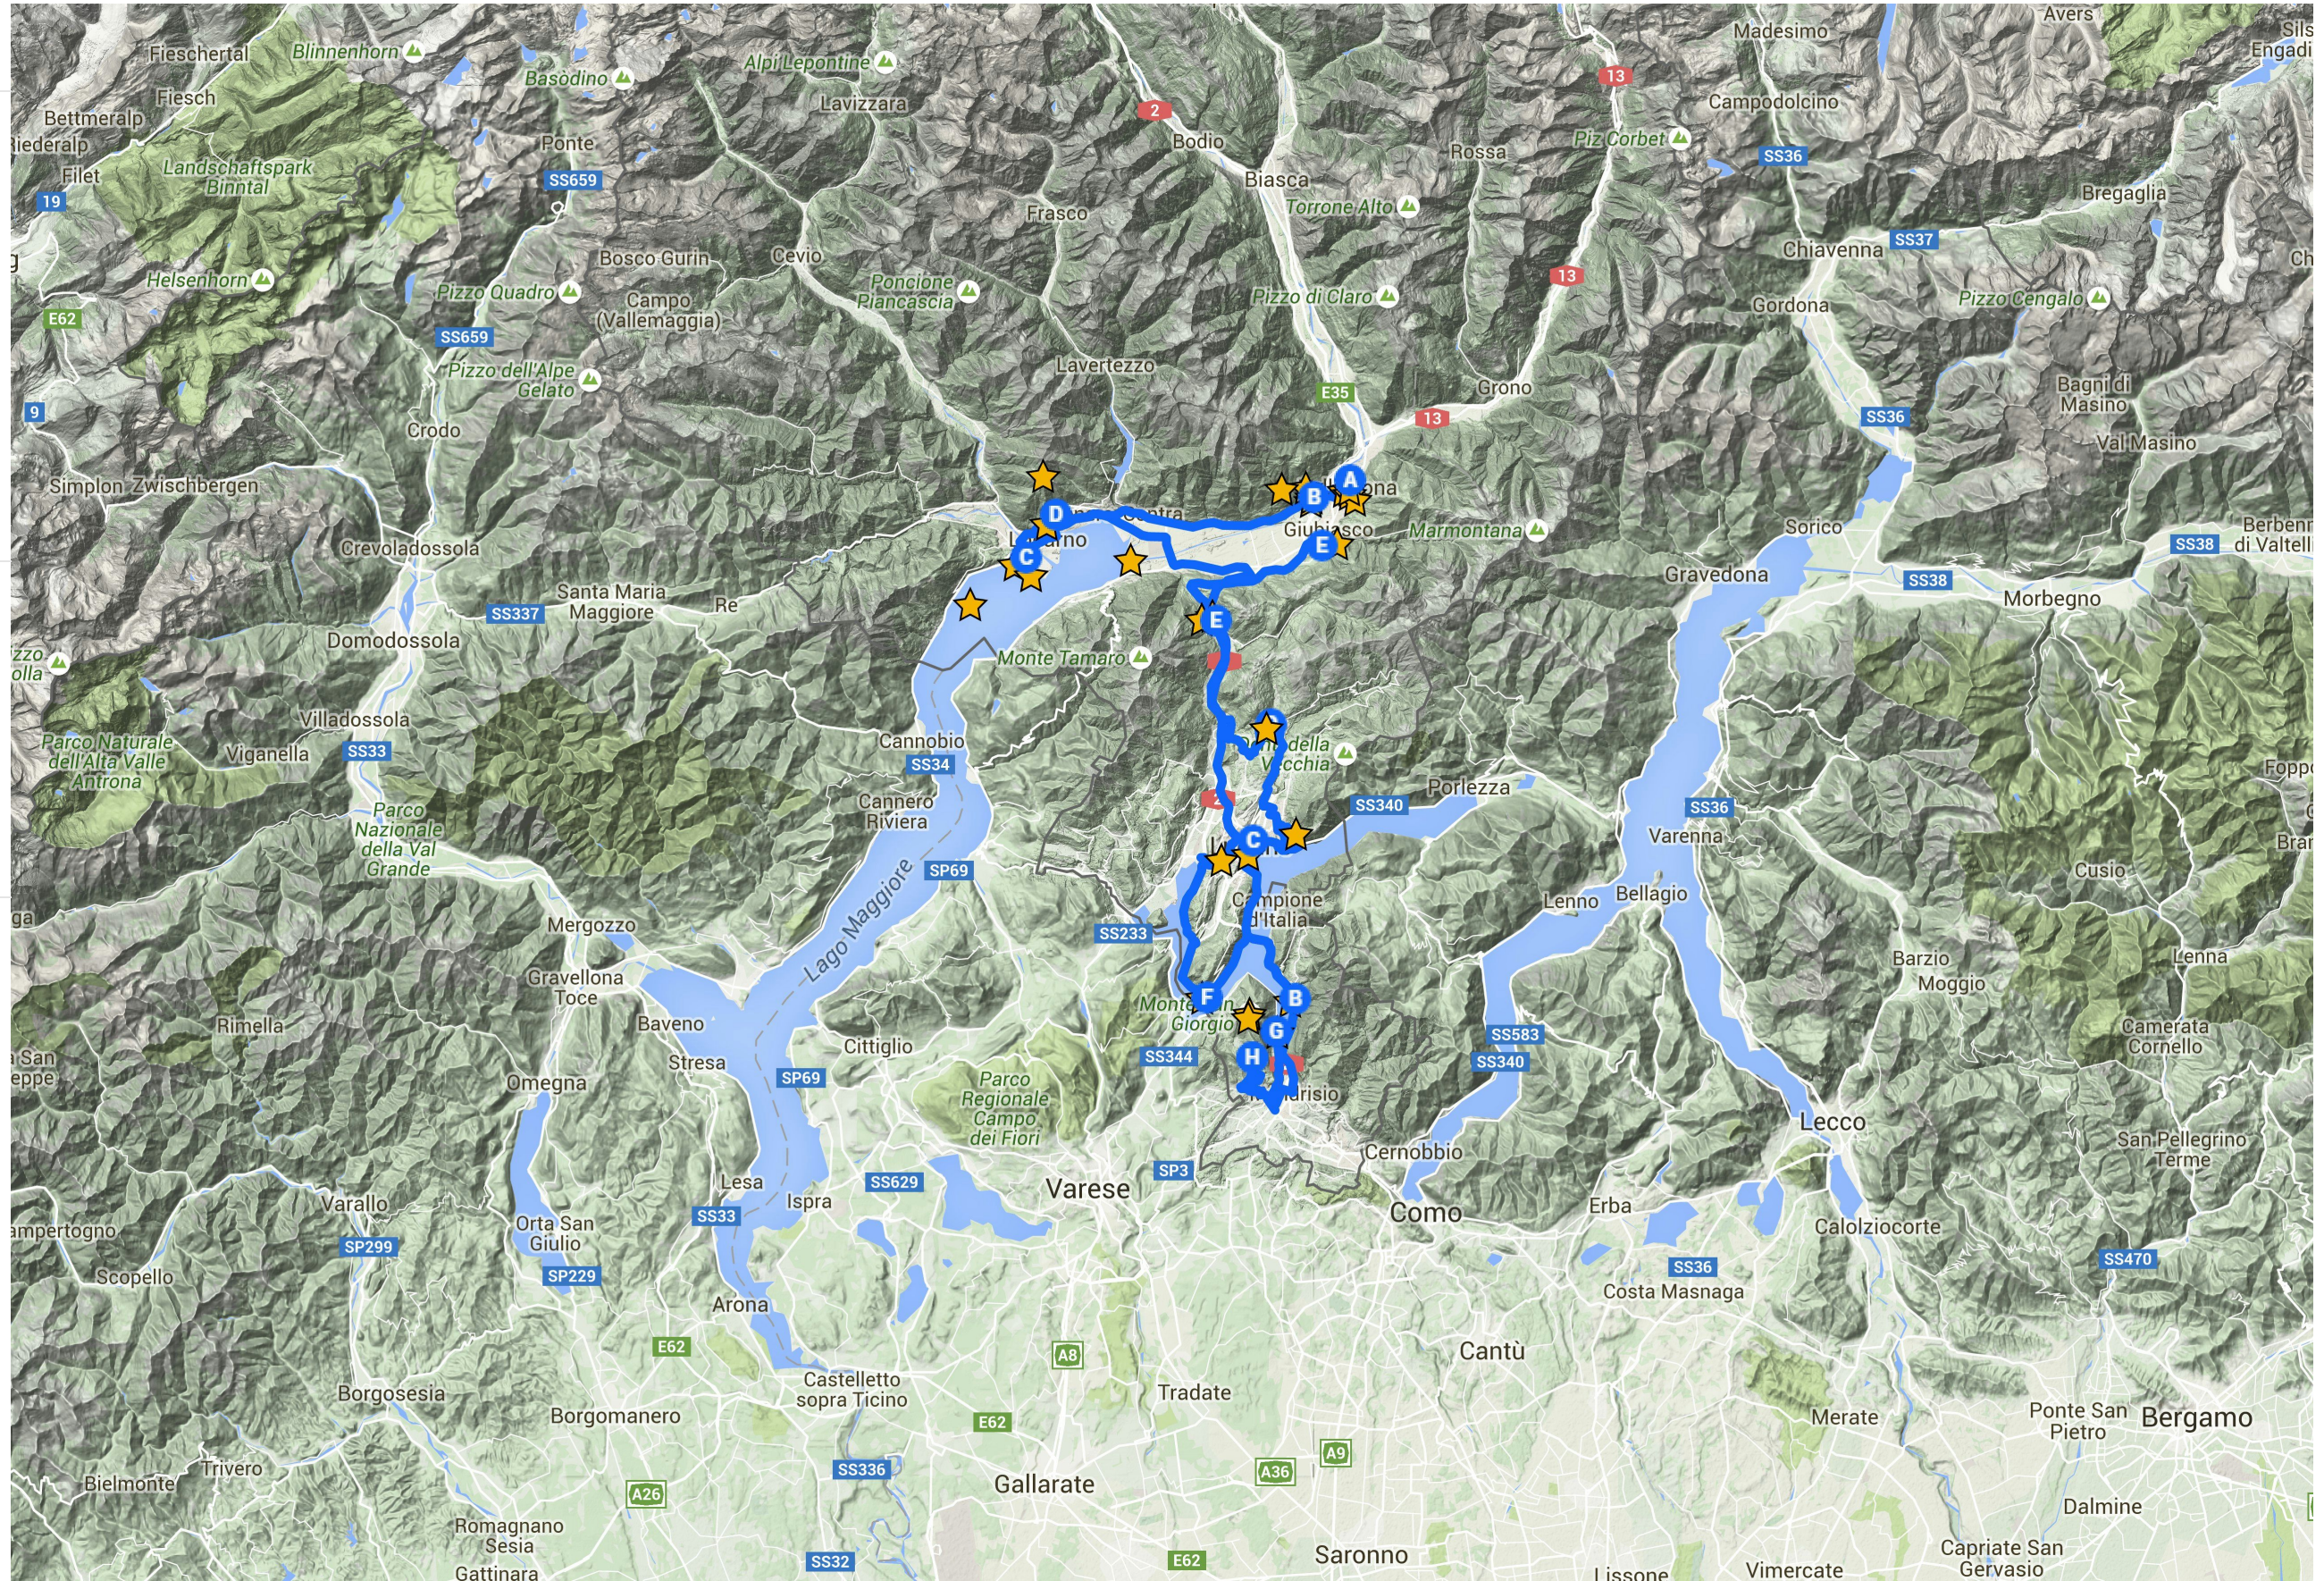

Percorso regionale Grand Tour

Città

Andata - Indicazioni stradali da Bellinzona a Meride

- A Bellinzona
- B Monte Carasso
- C Ascona
- D Orselina
- E Rivera
- F Morcote
- G Riva San Vitale
- H Meride

Ritorno - Indicazioni stradali da Meride a Camorino

- A Meride
- B Melano
- C Lugano
- D Capriasca
- E Camorino

POI

- ★ Castelgrande
- ★ Castello di Montebello
- ★ Castello Sasso Corbaro
- ★ Viale Stazione
- ★
- Antico Convento delle Agostiniane
- ★ Curzùtt
- ★
- Funivia Monte Carasso - Mornera
- ★
- Ponte Tibetano - Monte Carasso
- ★ Piazza Giuseppe Motta
- ★ Ascona Beach Sagl
- ★ Isole di Brissago
- ★

Santuario della Madonna del Sasso

★ Cardada

Riserva naturale Bolle di Magadino

★ Splash e Spa Tamaro

Parco Avventura Monte Tamaro

★ Lago di Muzzano

★ Parco Scherrer

★ Battistero Riva San Vitale

★ Monte San Giorgio

★ Museo dei fossili

★ Lido di Melano

★ LAC Lugano Arte e Cultura

★ Monte Brè

★ Arena Sportiva

★ Fortini della fame
